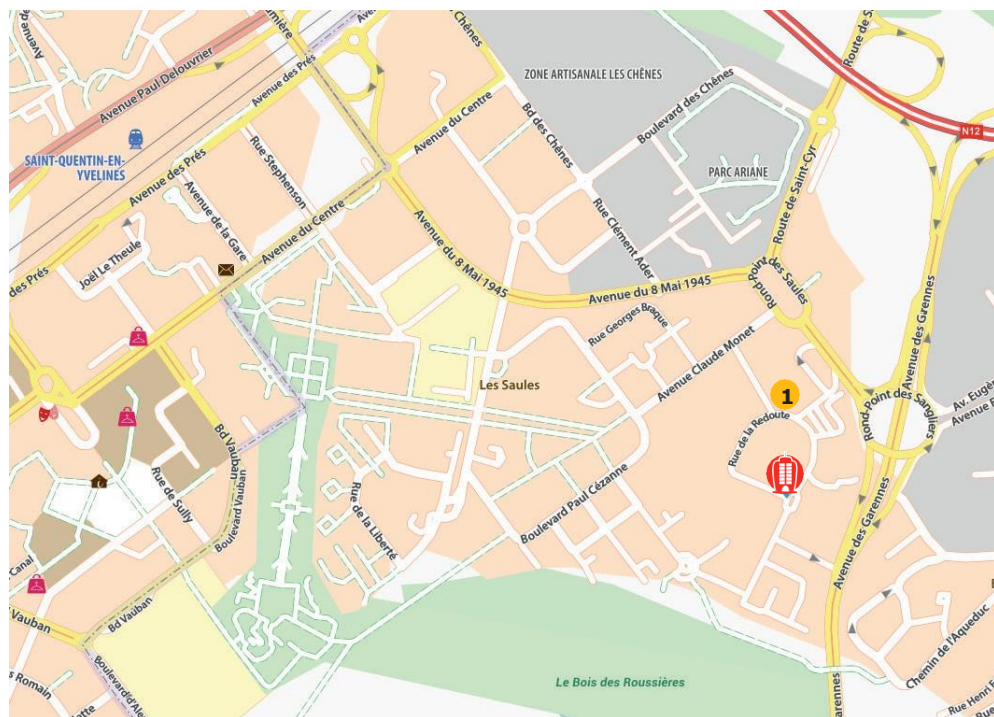

Plan d'accès – Campus Saint-Quentin-en-Yvelines Site RACHMANINOV

4 rue de la Redoute – 78280 Guyancourt cedex
Téléphone de l'accueil : 01 30 44 40 01

Moyen d'accès

En train

Gare de Saint-Quentin-en-Yvelines

Depuis Paris : RER C ou Transilien ligne N

Depuis la Défense : Transilien ligne U direction La Verrière
Depuis Rambouillet : Transilien ligne N direction Montparnasse

Depuis Plaisir : Transilien ligne N jusqu'à Saint-Cyr, puis train direction La Verrière/Rambouillet

En Bus

Au départ de la gare de Saint-Quentin-en-Yvelines, gare routière Avenue des Près :

↳ **Ligne 468** direction Lycée de Villaroy

↳ **Ligne 468** partielle direction Les sangliers

Matin et soir : points d'arrêts « La batterie », situés entre les deux ronds-points **1**

Arrêt dépose entre la station-service et le restaurant

Arrêt reprise de l'autre côté, emprunter le souterrain

En voiture

Coordonnées **GPS**

Lat : 48.782164 x lon : 2.060007